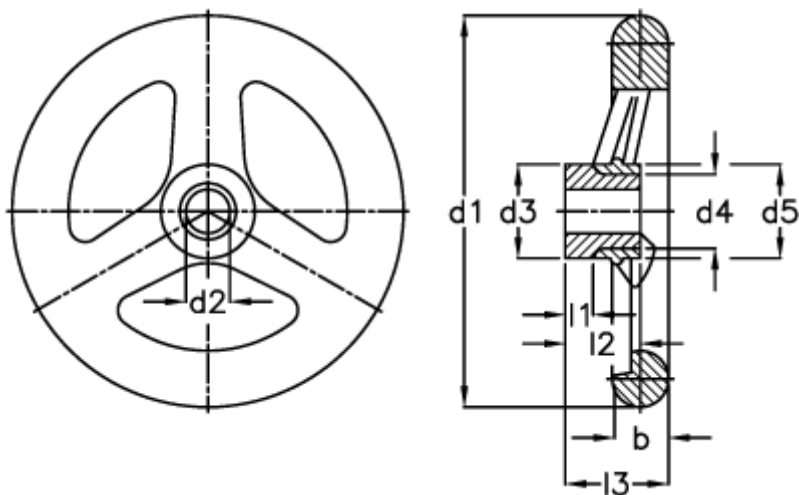

Varenummer: 20330280
Beskrivelse: E+G Håndhjul
GN 555-100-K10-A

Mål

Antal eger = 3	l1 -0,5 = -
b = 15	l2 -0,5 = 22
d1 = 100	l3 = 26
d2 H7 = 12	
d2 H7 = 10	
d3 = 24	
d4 = 18	
d5 = 28	